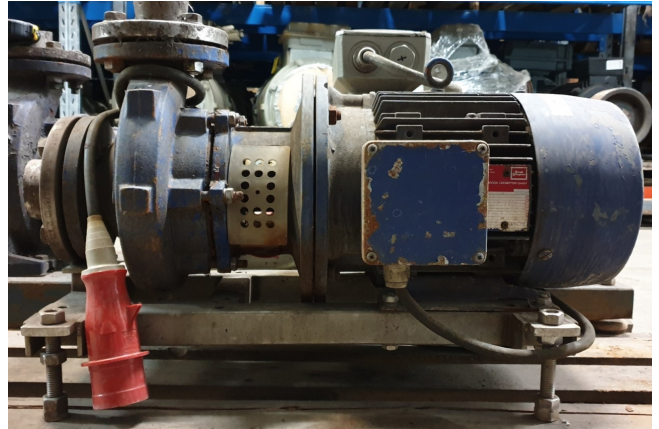

KSB Etabloc GN 50-160/752 GN4

Specifications

Merk	KSB
Type	Etabloc GN 50-160/752 GN4
Volumestroom Q max. (m ³ /u)	100,0
Leveringshoogte H max. (M)	35,2
Vermogen max. (kW)	7,5
Stock	1

Description

Used KSB Etabloc GN 50-160/752 GN4

Gebruikte KSB Etabloc GN 50-160/752 GN4 waterpomp met een Brook Crompton UD132SBH - 50 Hz - 7,5 kW - 2890 RPM. De waterpomp heeft de volgende specificaties: Qmax: 100 m³/h - Hmax: 35,2 m. Afmetingen: 740x380x500 mm (LxBxH).